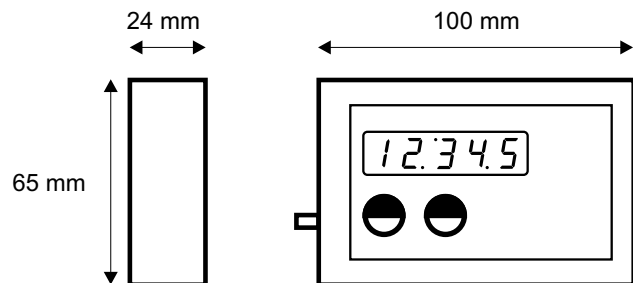

RACE Time 2

TECNO2
PERFORMANCE PRODUCTS
www.tecno2.com

Cronometro Digitale Rally Evoluto

Il cronometro digitale RACE TIME 2 (codice: AIT-RT2) è un prodotto altamente tecnologico e versatile che può essere utilizzato in tutti i tipi di gare automobilistiche.

Sulla tastiera a membrana impermeabile con display a 6 cifre, è possibile visualizzare il tempo attuale in minuti, secondi, centesimi, oppure bloccare il parziale, sia nel modo *cronometro incrementale*, che come *timer a scalare* (conto alla rovescia.)

La capace memoria interna consente di registrare fino ad un massimo di *250 tempi* che possono essere visualizzati sul display, stampati (collegando una stampante direttamente al cronometro) oppure trasmessi ad un PC.

Lo strumento dispone anche della comoda funzione di orologio con batteria dedicata.

La batteria tampone interna, garantisce il funzionamento dello strumento anche in caso di accidentale scollegamento della batteria principale; la doppia illuminazione permette invece l'utilizzo in tutte le condizioni di luce, sia con un'intensa luce solare, che nelle ore notturne.

Specifiche Tecniche

Peso :	100 g.
Ingombro massimo :	100 x 65 x 24 mm.
Alimentazione :	9 - 14 Vdc (da batteria esterna)
Batteria tampone :	9 Volt (autonomia circa 24 ore)
Orologio:	Alimentazione a batteria 3Volt Cr1220
Memoria :	250 tempi
Visualizzazioni :	Display 6 Cifre a doppia luminosità (diurna e notturna)
Uscite :	Seriale RS-232 per collegamento a PC o stampante
Precisione :	0,01 sec.
Tempo massimo :	1 ora

I prodotti A.I.Tech. sono distribuiti da **TECNO2 S.r.l.**
www.aitechinstruments.com www.aitechitaly.it