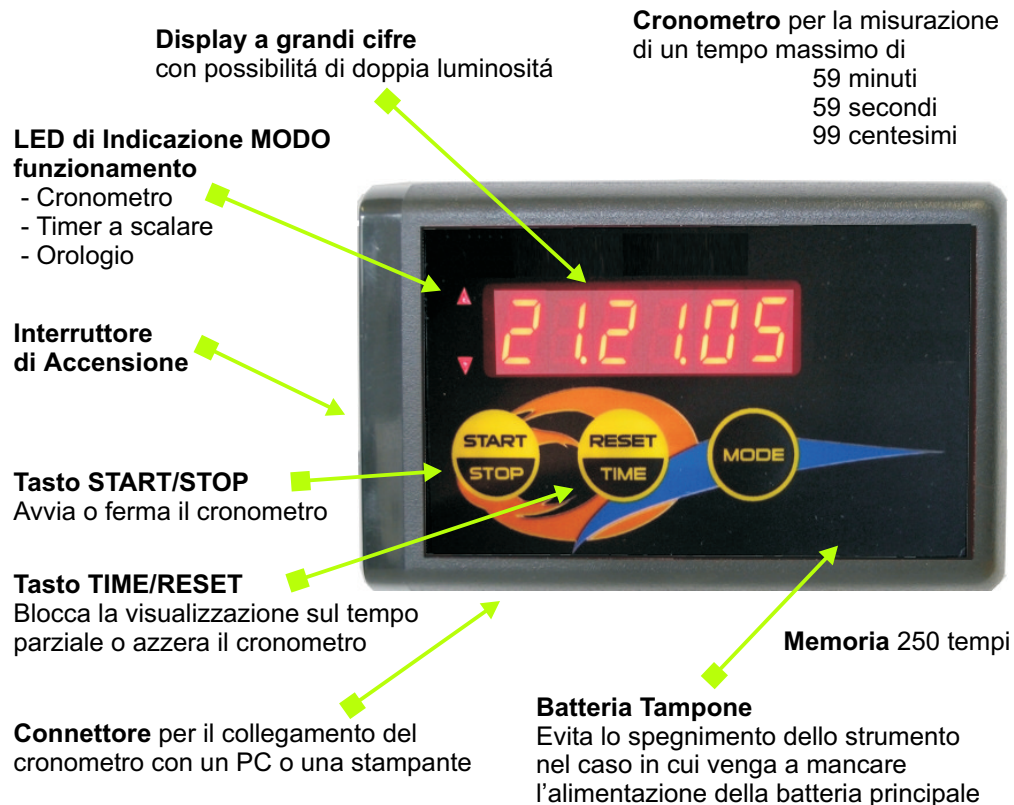

RACE Time 2

TECNO2
PERFORMANCE PRODUCTS
www.tecno2.com

Cronometro Digitale Rally Evoluto

Il cronometro digitale RACE TIME 2 (codice: AIT-RT2) è un prodotto altamente tecnologico e versatile che può essere utilizzato in tutti i tipi di gare automobilistiche.

Sulla tastiera a membrana impermeabile con display a 6 cifre, è possibile visualizzare il tempo attuale in minuti, secondi, centesimi, oppure bloccare il parziale, sia nel modo *cronometro incrementale*, che come *timer a scalare* (conto alla rovescia.)

La capace memoria interna consente di registrare fino ad un massimo di *250 tempi* che possono essere visualizzati sul display, stampati (collegando una stampante direttamente al cronometro) oppure trasmessi ad un PC.

Specifiche Tecniche

Peso :	100 g.
Ingombro massimo :	100 x 65 x 24 mm.
Alimentazione :	9 - 14 Vdc (da batteria esterna)
Batteria tampone :	9 Volt (autonomia circa 24 ore)
Orologio:	Alimentazione a batteria 3Volt Cr1220
Memoria :	250 tempi
Visualizzazioni :	Display 6 Cifre a doppia luminosità (diurna e notturna)
Uscite :	Seriale RS-232 per collegamento a PC o stampante
Precisione :	0,01 sec.
Tempo massimo :	1 ora